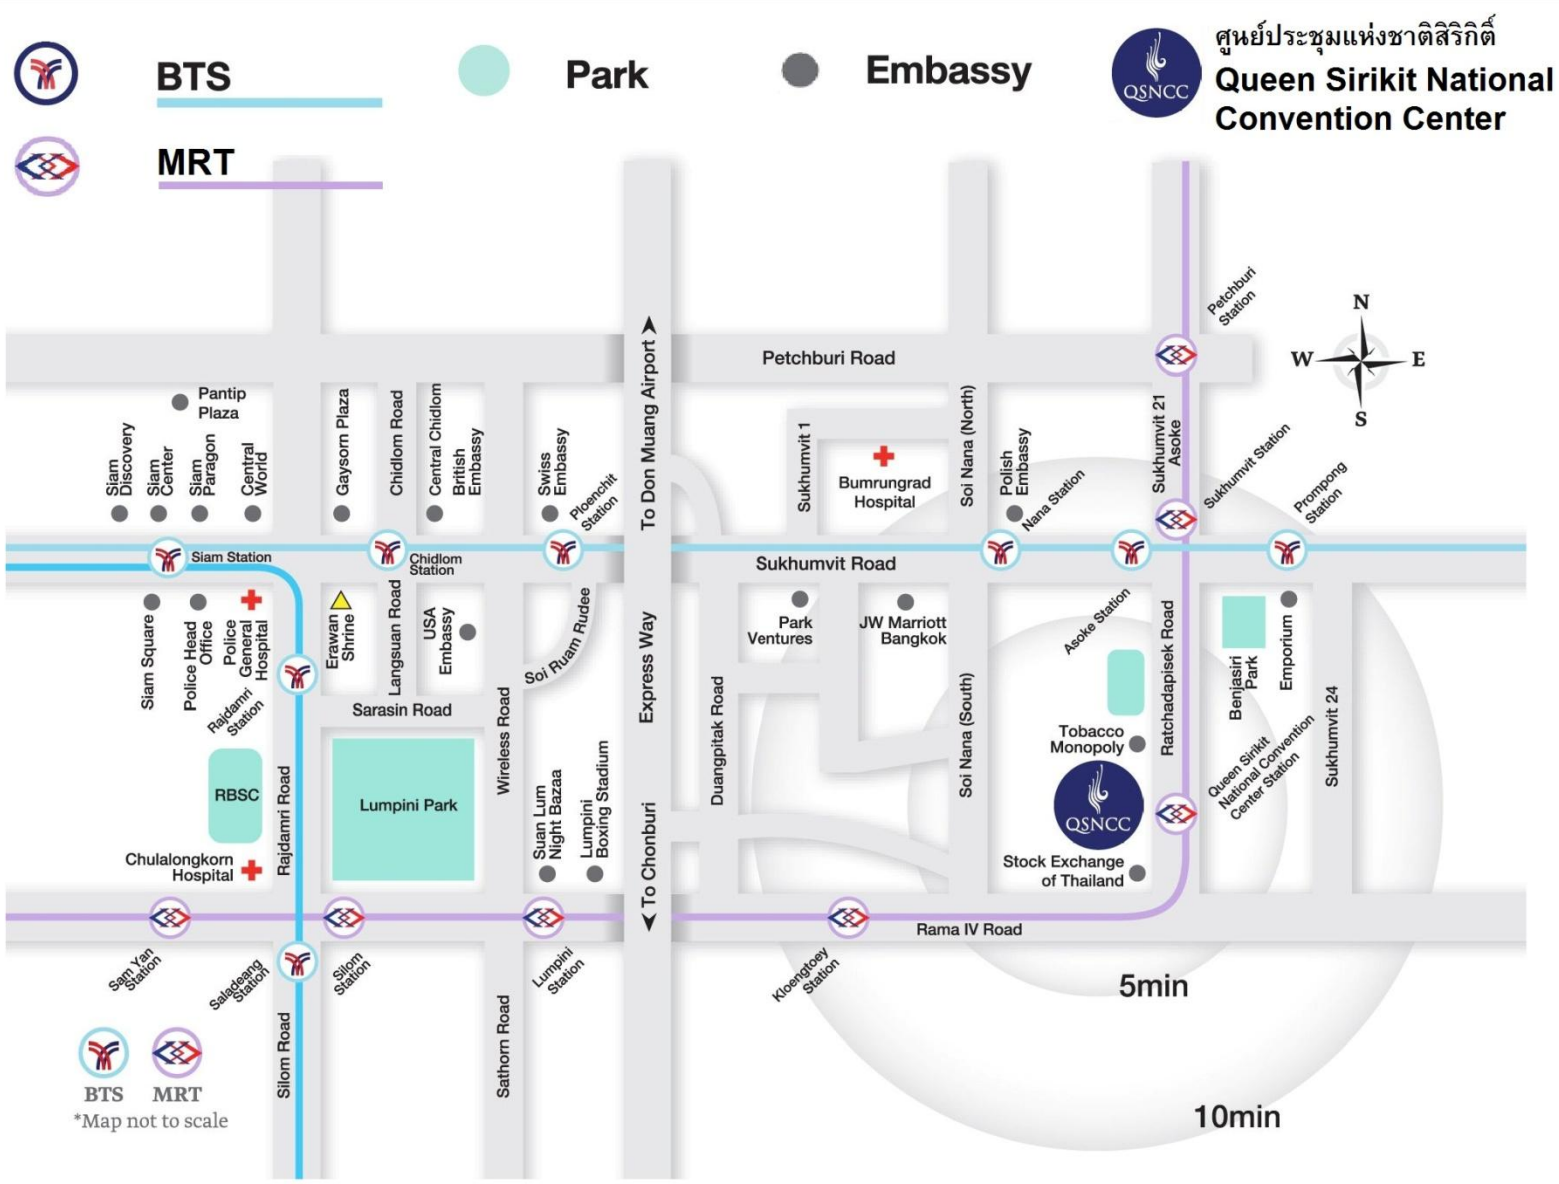

แผนที่ศูนย์ประชุมแห่งชาติสิริกิติ์

60 ถนนรัชดาภิเษก แขวงคลองเตย เขตคลองเตย กรุงเทพมหานคร

Queen Sirikit National Convention Center Map

60 Rachadapisek Road, Klongtoey, Bangkok, Thailand

การเดินทาง

รถประจำทาง : สาย 4, 45, 47 74 136 และ 185
 รถไฟ MRT : ขึ้นสถานีศูนย์ประชุมแห่งชาติสิริกิติ์
 รถไฟ BTS : เดินทางไปสถานี MRT เชื่อมต่อสถานี BTS
 อโศก ศาลาแดง หรือหมอชิต

Transportation

Bus Routes : 4, 45, 47 74 136 and 185
MRT Subway : Queen Sirikit National Convention Center Station
BTS Sky Train: Transfer to MRT station either at BTS Asok, Sala Daeng or Mo Chit Station.